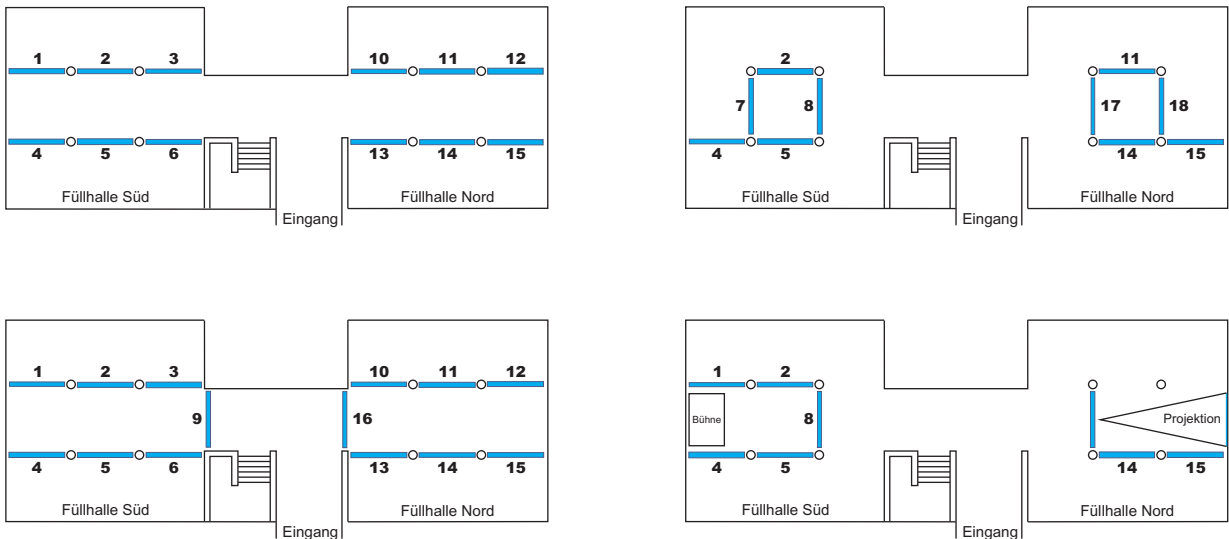

LiveCo erhellt die Praterinsel - mit individuellen Lightbars

Die Praterinsel mit ihren Gewölbehallen ist die Location für besondere Events. Eine elegante Lösung, sie auszuleuchten, liefert nun LiveCo, Münchens Top-Anbieter für Veranstaltungstechnik. Dessen Beleuchtungsprofis entwarfen eigens für die Praterinsel Lichtstangen, die mit verschiedensten Scheinwerfertypen, Lautsprechern, Beamern oder Plasma-Bildschirme bestückbar sind. Über getrennte Stromkreise regelbar und mit integrierten Kabeln, werden die Lightbars passgenau an den Säulen der Füllhallen montiert.

Rücken Sie Ihr Event ins richtige Licht – mit den Lightbars von LiveCo!

LiveCo ist Ihr Partner für Licht, Ton, Video-, Konferenz- und Bühnentechnik.

Nummerierung der Lichtstangen

Beispiele zur Anordnung

Eigenschaften / Leistungsdaten der Lichtstangen:

	je Detail	je Lichtstange	alle Lichtstangen
Länge		3,96 - 4,45m	52,33m
Gewinde M10 Ober- & Unterseite		22	396
Last maximal	80kg / Gewinde	200 kg	3,6 t
Lastcore Zugänge		2	8
Stromkreise		16	64
Schuko-Steckdosen		24	432
Leistung maximal	3600W / Kreis	57,6kW	230kW