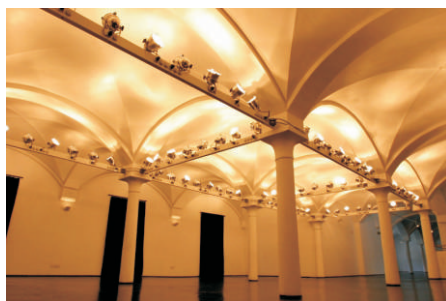

LiveCo erhellt die Praterinsel - mit individuellen Lightbars

Die Praterinsel mit ihren Gewölbehallen ist die Location für besondere Events. Eine elegante Lösung, sie auszuleuchten, liefert nun LiveCo, Münchens Top-Anbieter für Veranstaltungstechnik. Dessen Beleuchtungsprofis entwarfen eigens für die Praterinsel Lichtstangen, die mit verschiedensten Scheinwerfertypen, Lautsprechern, Beamern oder Plasma-Bildschirme bestückbar sind. Über getrennte Stromkreise regelbar und mit integrierten Kabeln, werden die Lightbars passgenau an den Säulen der Füllhallen montiert.

Rücken Sie Ihr Event ins richtige Licht – mit den Lightbars von LiveCo!

LiveCo ist Ihr Partner für Licht, Ton, Video-, Konferenz- und Bühnentechnik.

Nummerierung der Lichtstangen

Beispiele zur Anordnung

Eigenschaften / Leistungsdaten der Lichtstangen:

	je Detail	je Lichtstange	alle Lichtstangen
Länge		3,96 - 4,45m	52,33m
Gewinde M10 Ober- & Unterseite		22	396
Last maximal	80kg / Gewinde	200 kg	3,6 t
Lastcore Zugänge		2	8
Stromkreise		16	64
Schuko-Steckdosen		24	432
Leistung maximal	3600W / Kreis	57,6kW	230kW