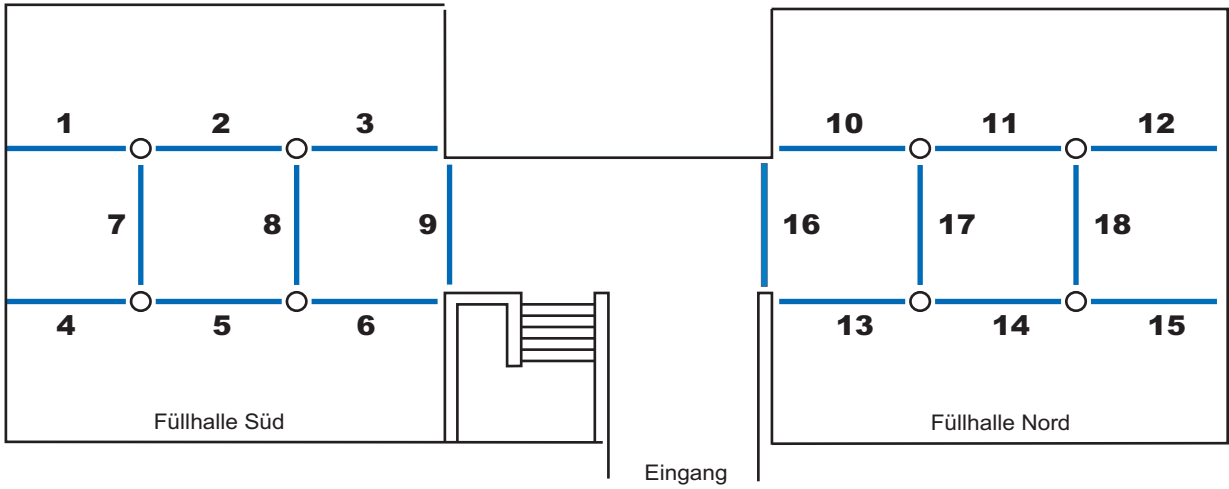

LiveCo erhellt die Praterinsel - mit individuellen Lightbars

Die Praterinsel mit ihren Gewölbehallen ist die Location für besondere Events. Eine elegante Lösung, sie auszuleuchten, liefert nun LiveCo, Münchens Top-Anbieter für Veranstaltungstechnik. Dessen Beleuchtungsprofis entwarfen eigens für die Praterinsel Lichtstangen, die mit verschiedensten Scheinwerfertypen, Lautsprechern, Beamern oder Plasma-Bildschirme bestückbar sind. Über getrennte Stromkreise regelbar und mit integrierten Kabeln, werden die Lightbars passgenau an den Säulen der Füllhallen montiert.

Rücken Sie Ihr Event ins richtige Licht – mit den Lightbars von LiveCo!

LiveCo ist Ihr Partner für Licht, Ton, Video-, Konferenz- und Bühnentechnik.

Nummerierung der Lichtstangen

Beispiele zur Anordnung

Eigenschaften / Leistungsdaten der Lichtstangen:

	je Detail	je Lichtstange	alle Lichtstangen
Länge		3,96 - 4,45m	52,33m
Gewinde M10 Ober- & Unterseite		22	396
Last maximal	80kg / Gewinde	200 kg	3,6 t
Lastcore Zugänge		2	8
Stromkreise		16	64
Schuko-Steckdosen		24	432
Leistung maximal	3600W / Kreis	57,6kW	230kW