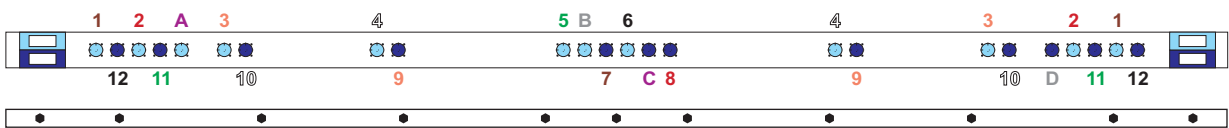

LiveCo erhellt die Praterinsel - mit individuellen Lightbars

Die Praterinsel mit ihren Gewölbehallen ist die Location für besondere Events. Eine elegante Lösung, sie auszuleuchten, liefert nun LiveCo, Münchens Top-Anbieter für Veranstaltungstechnik. Dessen Beleuchtungsprofis entwarfen eigens für die Praterinsel Lichtstangen, die mit verschiedensten Scheinwerfertypen, Lautsprechern, Beamern oder Plasma-Bildschirme bestückbar sind. Über getrennte Stromkreise regelbar und mit integrierten Kabeln, werden die Lightbars passgenau an den Säulen der Füllhallen montiert.

Rücken Sie Ihr Event ins richtige Licht – mit den Lightbars von LiveCo!

LiveCo ist Ihr Partner für Licht, Ton, Video-, Konferenz- und Bühnentechnik.

Nummerierung der Lichtstangen

Beispiele zur Anordnung

Eigenschaften / Leistungsdaten der Lichtstangen:

	je Detail	je Lichtstange	alle Lichtstangen
Länge		3,96 - 4,45m	52,33m
Gewinde M10 Ober- & Unterseite		22	396
Last maximal	80kg / Gewinde	200 kg	3,6 t
Lastcore Zugänge		2	8
Stromkreise		16	64
Schuko-Steckdosen		24	432
Leistung maximal	3600W / Kreis	57,6kW	230kW